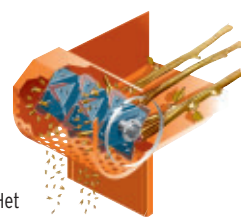

Eliet versnipperaars: versnipper beter, composteer beter

Deskundig snoeien houdt de planten, struiken en bomen in uw tuin gezond en krachtig. Het groenafval dat daarbij wordt geproduceerd, is bovendien ook nog eens een waardevolle bron van energie voor nieuw leven in uw tuin. De manier waarop groenafval versneden wordt, heeft daarbij een sterke invloed op het vervolg van de afbraakcyclus. Eliet heeft een lijn van krachtige hakselaars, die snippers creëren met toegevoegde waarde voor de biologische kringloop. Als uitvinder van de mobiele versnipperaar ontwikkelde Eliet daarenboven ook machines die overal inzetbaar zijn en met gemak tot op elke werkplek gereden kunnen worden. Daarbij geldt al tientallen jaren het principe **“Breng de machine naar het hout en niet het hout naar de machine.”**

Ga voor meer info langs bij uw erkend Eliet verdeler
of surf naar www.eliet.eu

ELIET[®]
Harmonie in de natuur

Eliet Hakbijlprincipe™

De messen van Eliet versnipperaars hakken net als miniatur kliefbijtjes op het groenafval in. Het hout wordt hierbij in de vezelrichting open gekliefd en afgesneden. Per minuut wordt deze cyclus duizenden keren herhaald door het grote aantal messen. Dit levert kleine uniforme snippers op, die perfect kunnen dienen als mulchlaag voor de bodem of voor uw compostvat.

BioTech™ snippers

Door het snijproces volgens het Hakbijlprincipe™, worden de snippers intens gekneusd en uitgerafeld. Deze BioTech™ snippers hebben hierdoor een gunstige vezelstructuur die sneller wordt afgebroken. Na het versnipperen bekomt u dus een goed en luchtig mengsel met de juiste vochtigheidsgraad. Zo dragen BioTech™ Chips bij tot een betere werking van uw composteringssysteem.