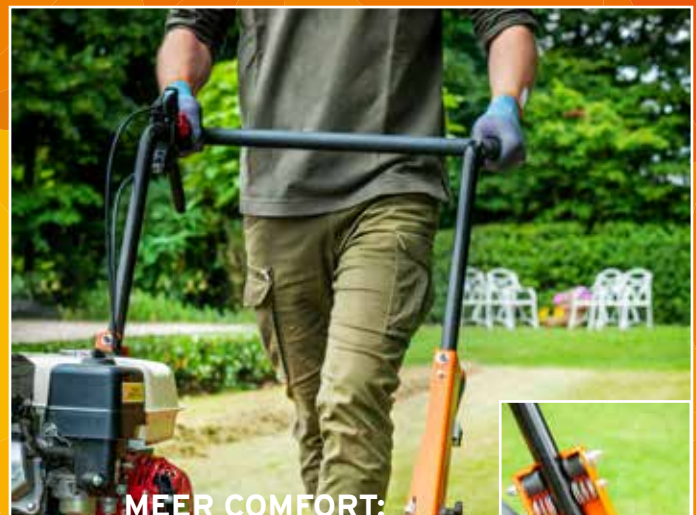

SNELLER EN BETER VERTICUTEREN

MET DE NIEUWE C550 ZR COLLECTOR

ELIET[®]

ELIET, dé Belgische fabrikant van verticuteermachines met meer dan 35 jaar ervaring, bracht dit jaar zijn C550ZR Collector uit.

Deze zelfrijdende verticuteermachine brengt een nieuwe standaard op de markt en is geschikt voor alle tuinaanemers.

the new

C550 COLLECTOR

faster - better - more comfort

SNELLER VERTICUTEREN:

- Het mos wordt verzameld op een smalle berm en levert 50% tijdsbesparing bij het ruimen.
- 55 cm werkbreedte beperkt het aantal werkstroken.
- Zelfrijdende machine haalt constante werk snelheid van 2,5 km/u.

HOGER UITHARKRENDEMENT:

- Permanent Puntige Messen™ zijn zelfslijpend en halen dus een constant rendement, ongeacht slijtage.
- Double Cut™ messen staan op een interlinie van 15 mm voor maximale gazonreiniging.
- Messen draaien overtop en halen meer uit het gazon.

MOOIER RESULTAAT:

- Ultra dunne messen veroorzaken minimale schade voor een snel gazonherstel.
- De rubber looprol laat esthetisch strepenpatroon na.
- Kleine bodem oneffenheden worden weggevlakt.
- Uitvoersysteem: opgeruimde werkzone