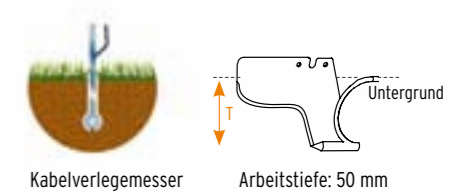

RADANTRIEB

Die Maschine ist mit einem Radantrieb ausgestattet, der das sich bewegende Messer nach vorne drückt. Macht das Messer eine Vorwärtsbewegung, so verstärkt der Radantrieb bzw. der Widerstand des Bodens, die Arbeitskraft des Messers. Das Gerät ist durchdacht ausgelegt, und so aufgebaut, dass die beiden Antriebsräder zentral liegen, und somit eine optimale Wendigkeit gewährleistet wird, die besonders in engen Kurven von Vorteil ist.